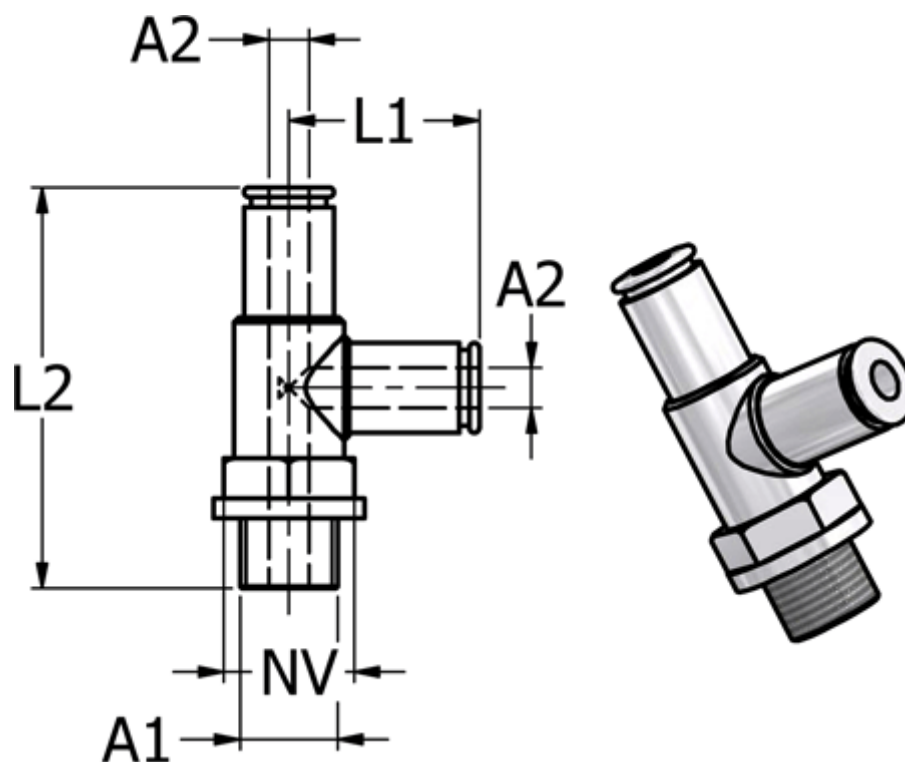

Varenummer: 5868620186

Beskrivelse: Metal Push-in fitting 862.018-6, Ø6 / Ø6 / G 1/8"
T-stykke med FPM O-ring

Mål

Gevind A1 = G 1/8"

L1 = 21

L2 = 41

NV = 13

Udvendig slangediameter A2 = 6